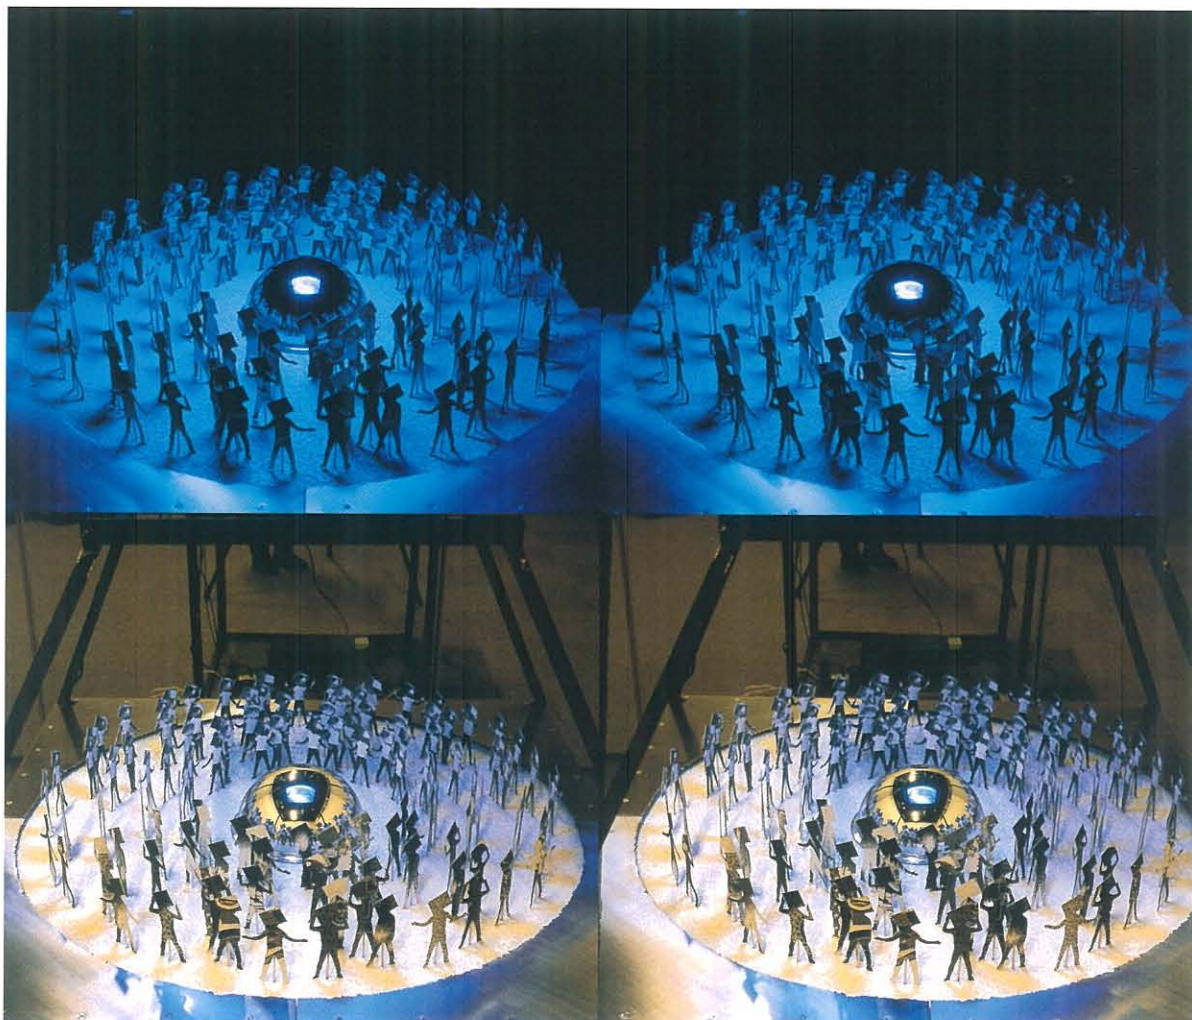

映像メディアの考古学——岩井俊雄研究

An Archaeology of Image Media – a Study of Toshio Iwai

岩井俊雄「時間層Ⅱ」1985年 毎日新聞社蔵・東京都写真美術館寄託

ステレオ写真 撮影:岩井俊雄

「アニメーションズ—過去から未来へ」展（東京都写真美術館、2000年）設営風景より

撮影：岩井俊雄

岩井俊雄「時間層Ⅱ」、円盤部分 1985年

ステレオ写真 撮影:岩井俊雄

岩井俊雄十ばばかよ「えんびつとコンピュータが会う小品集」展示風景
(NTTインターコミュニケーション・センター[ICC]、2000年)
図版提供:NTTインターコミュニケーション・センター[ICC]

「えんびつとコンピュータが会う小品集」を体験する子供たち
図版提供:NTTインターコミュニケーション・センター[ICC]